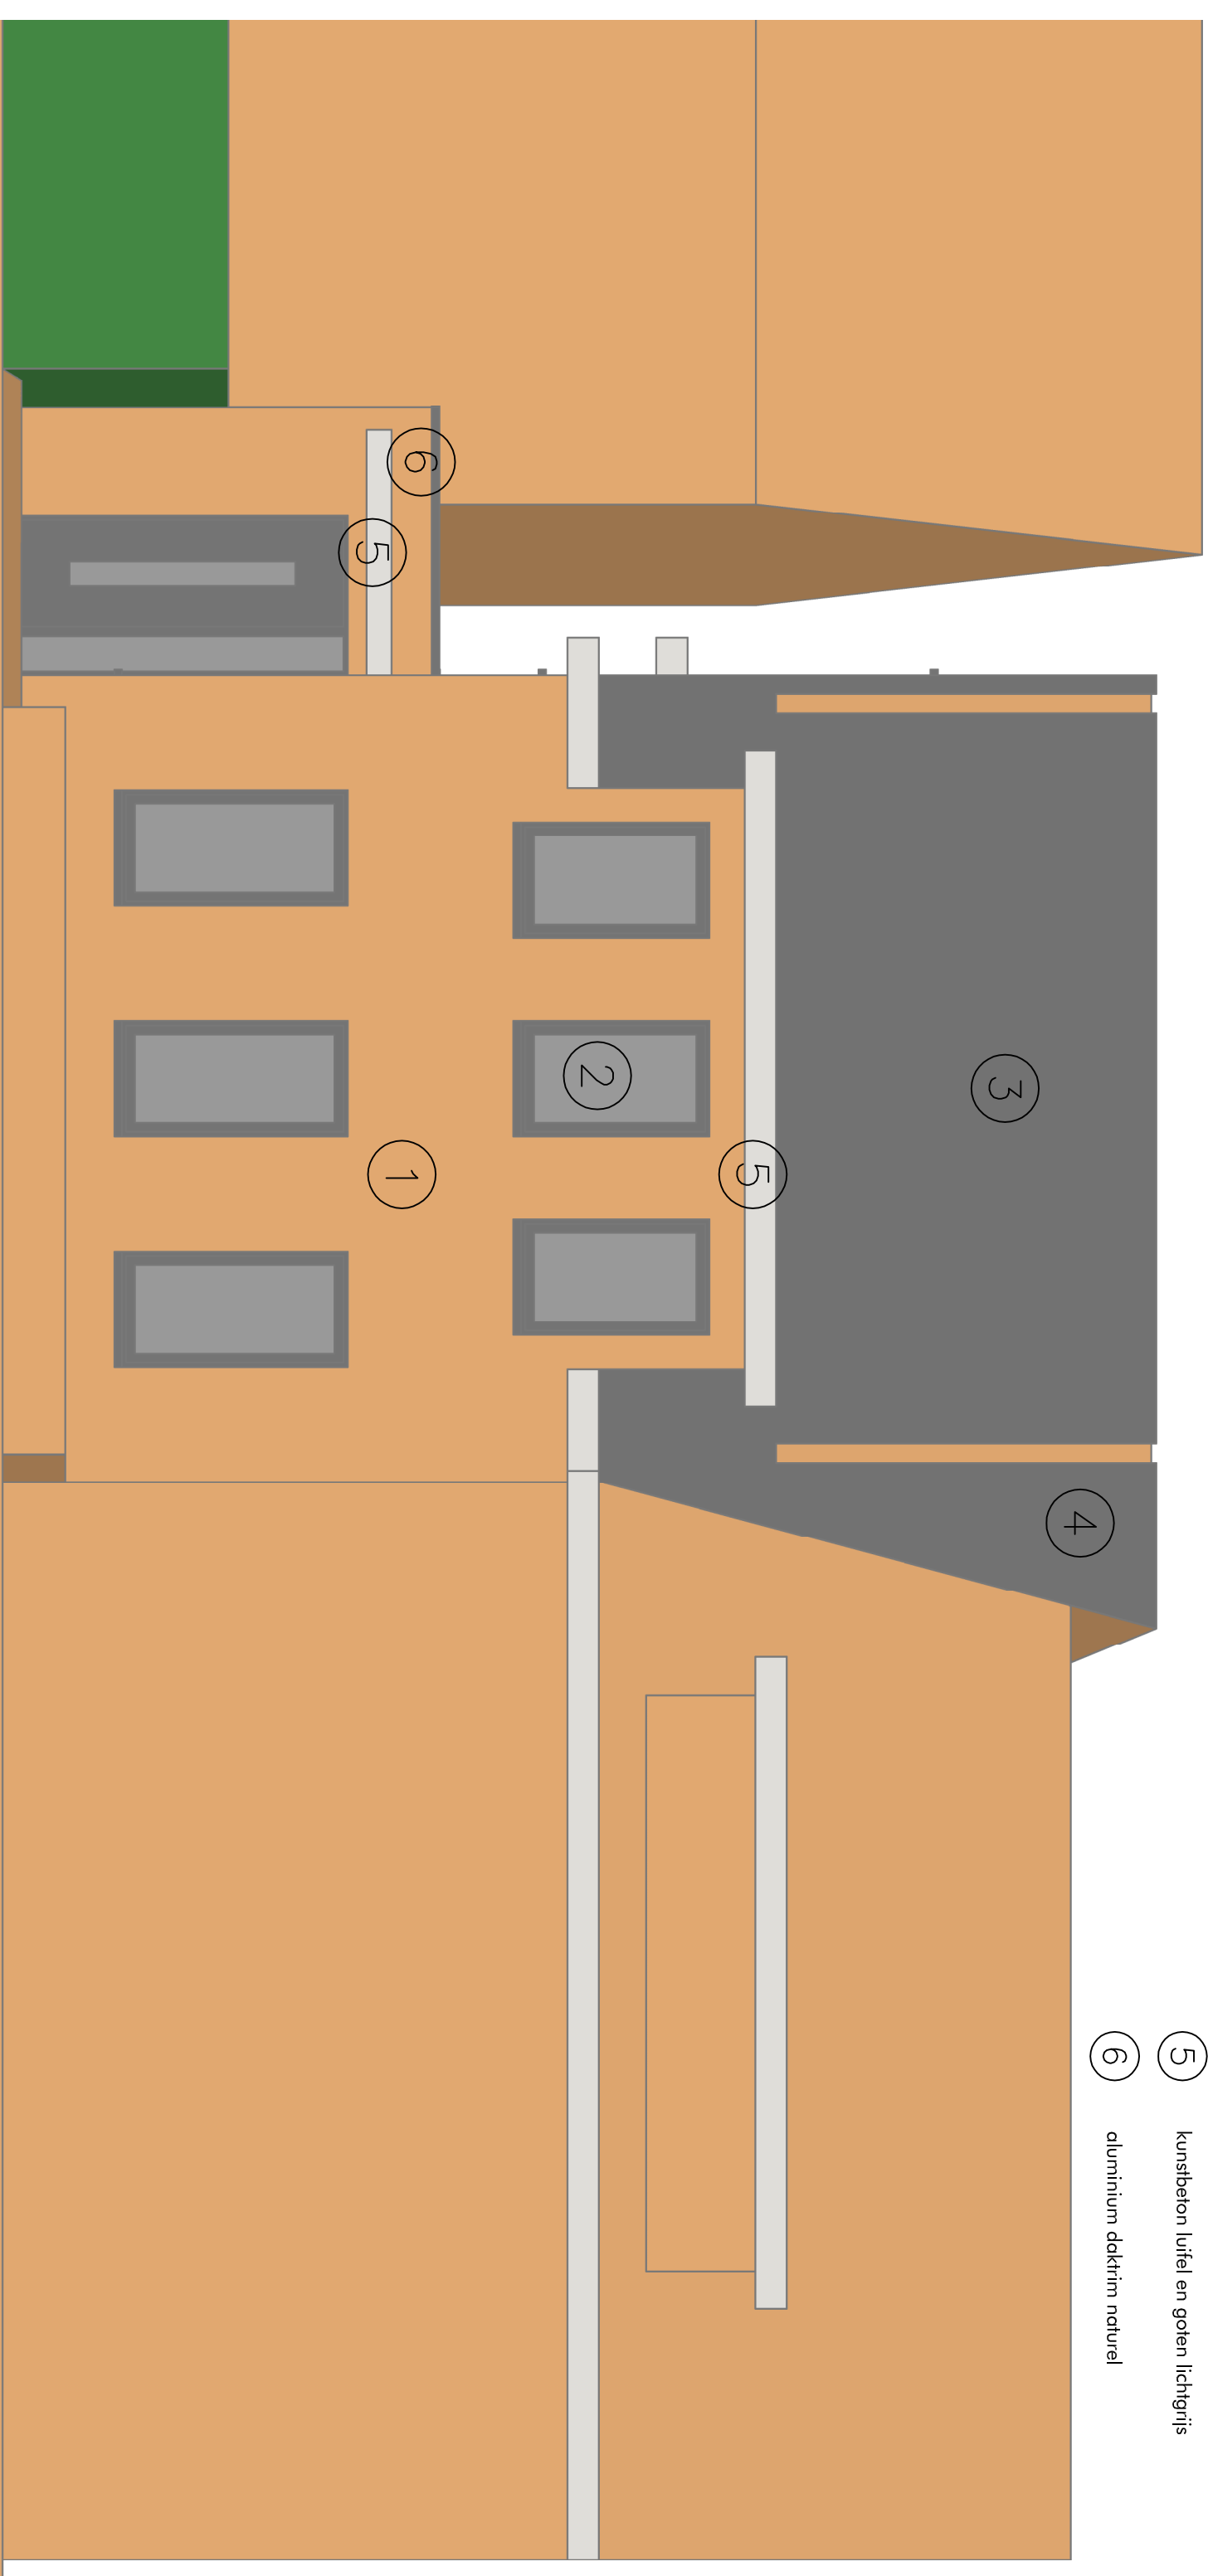

legende gevelmaterialen

- ① oranje bonte baksteen
donkergrijs verdiept gevoegd
- ② aluminium ramen midgrijs gemoffeld
hardsteen dorpel
helder isolatieglas
- ③ zonnepanelen
- ④ antraciet betonleien
- ⑤ kunstbeton luifel en goten lichtgrijs
- ⑥ aluminium daktrim naturel

0 1 2 3 4 5

Schouwvegerstraat 29 Berendrecht
nieuwe eensgezinswoning
nieuwe voorgevel
schaal 1 : 50, datum 27-01-2019

 **Architectenbureau DE KIM**
Maurice Dupuislaan 10, 9000 Gent
tel.: 0485-73 45 07 buro.de.kim@zonnet.nl