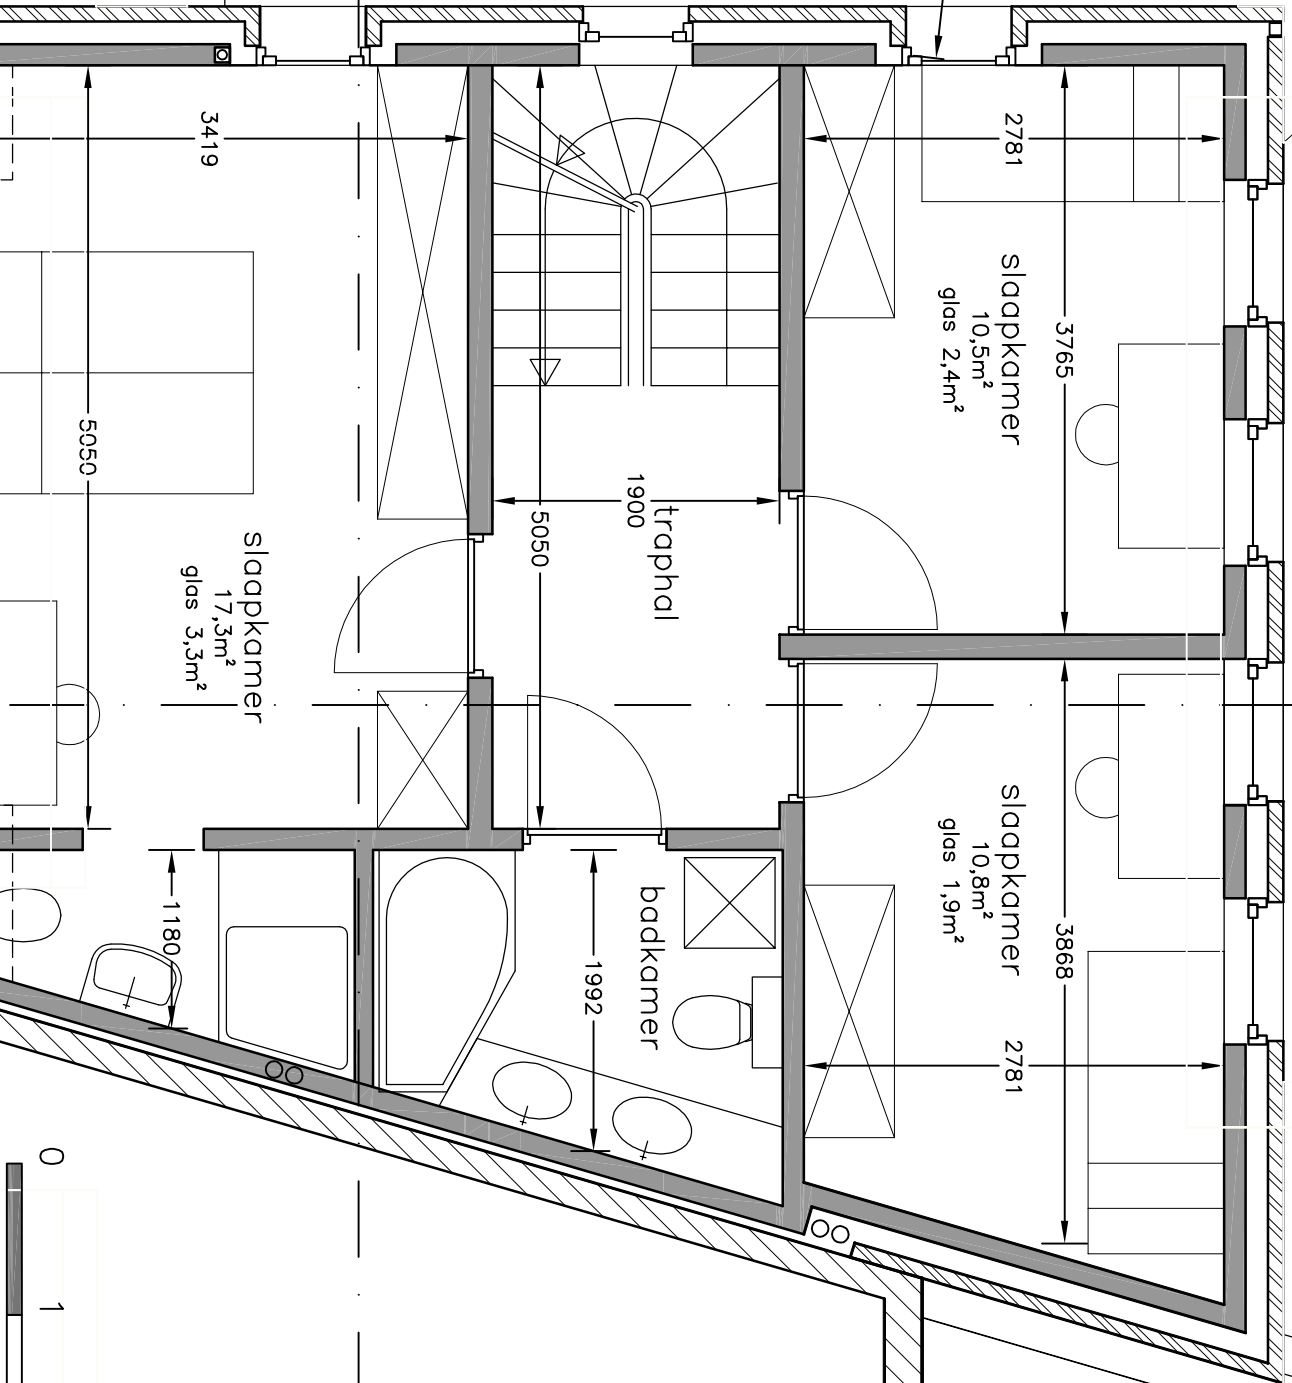

A

1792 2069 60 2069 3018

haag

1865 900 1804 700 9200 1865 900 1865

kabel kast

slaapkamer
10,5m²
glas 2,4m²

slaapkamer
10,8m²
glas 1,9m²

slaapkamer
17,3m²
glas 3,3m²

traphal
1900

badkamer

perceelgrens

1172 919 665 919 665 919 665 1172

A

lant

woning nr. 31

B'